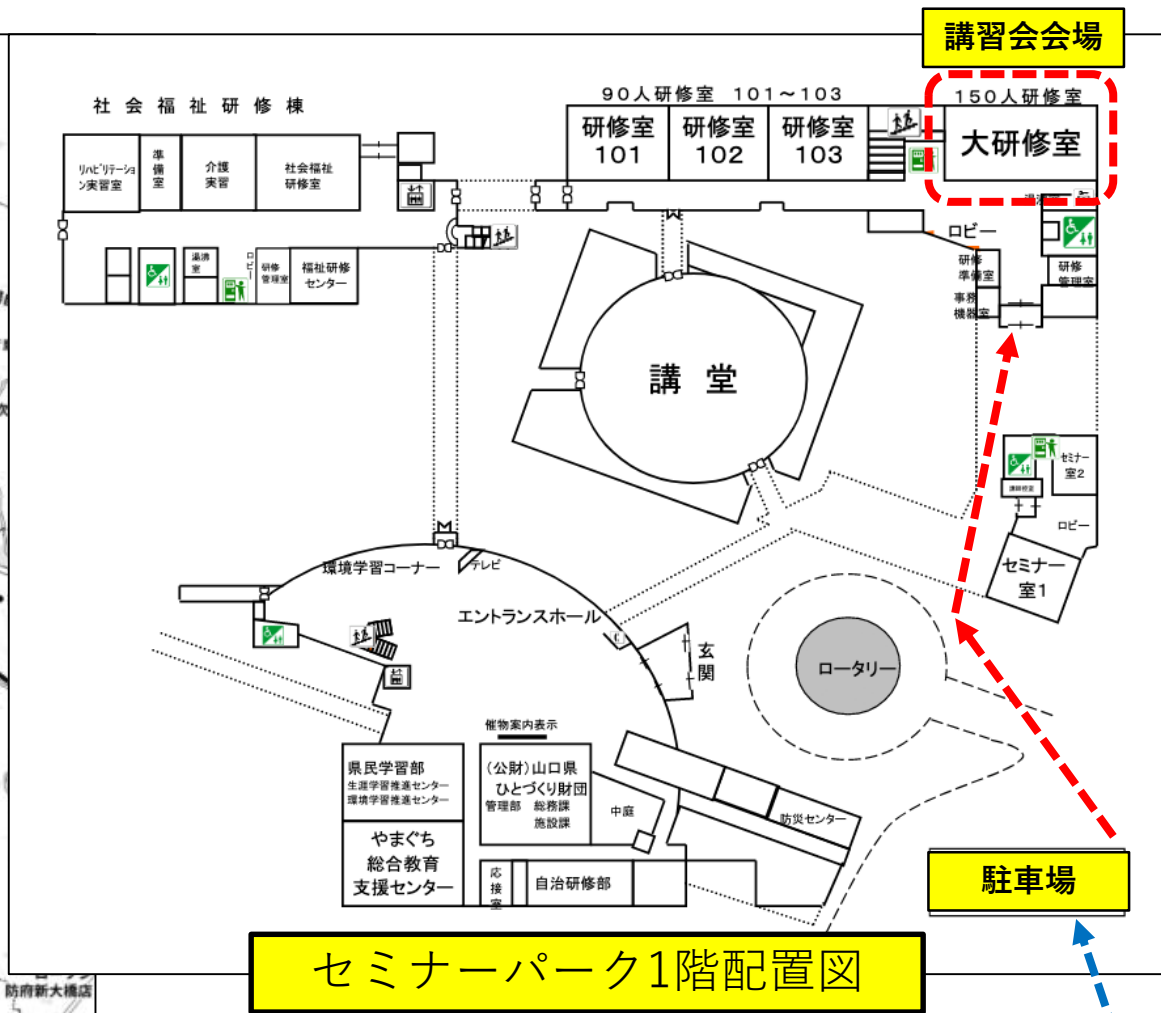

山口県セミナーパーク

セミナーパーク
 山口市秋穂二島1062

- ・中国自動車道 小郡IC 約20分 (10.7km)
- ・山陽自動車道 山口南IC 約7分 (3.5km)
- ・JR新山口駅 ⇒ タクシー 約15分 (8.5km)
 ⇒ 電車 約5分 ⇒ JR四辻駅 ⇒ タクシー 約5分
 ⇒ 徒歩 約30分 (3km)

駐車場：第1から第8まで約800台の駐車スペースがありますが、利用者が多く収容できない日もありますので、相乗りにご協力をお願いします。